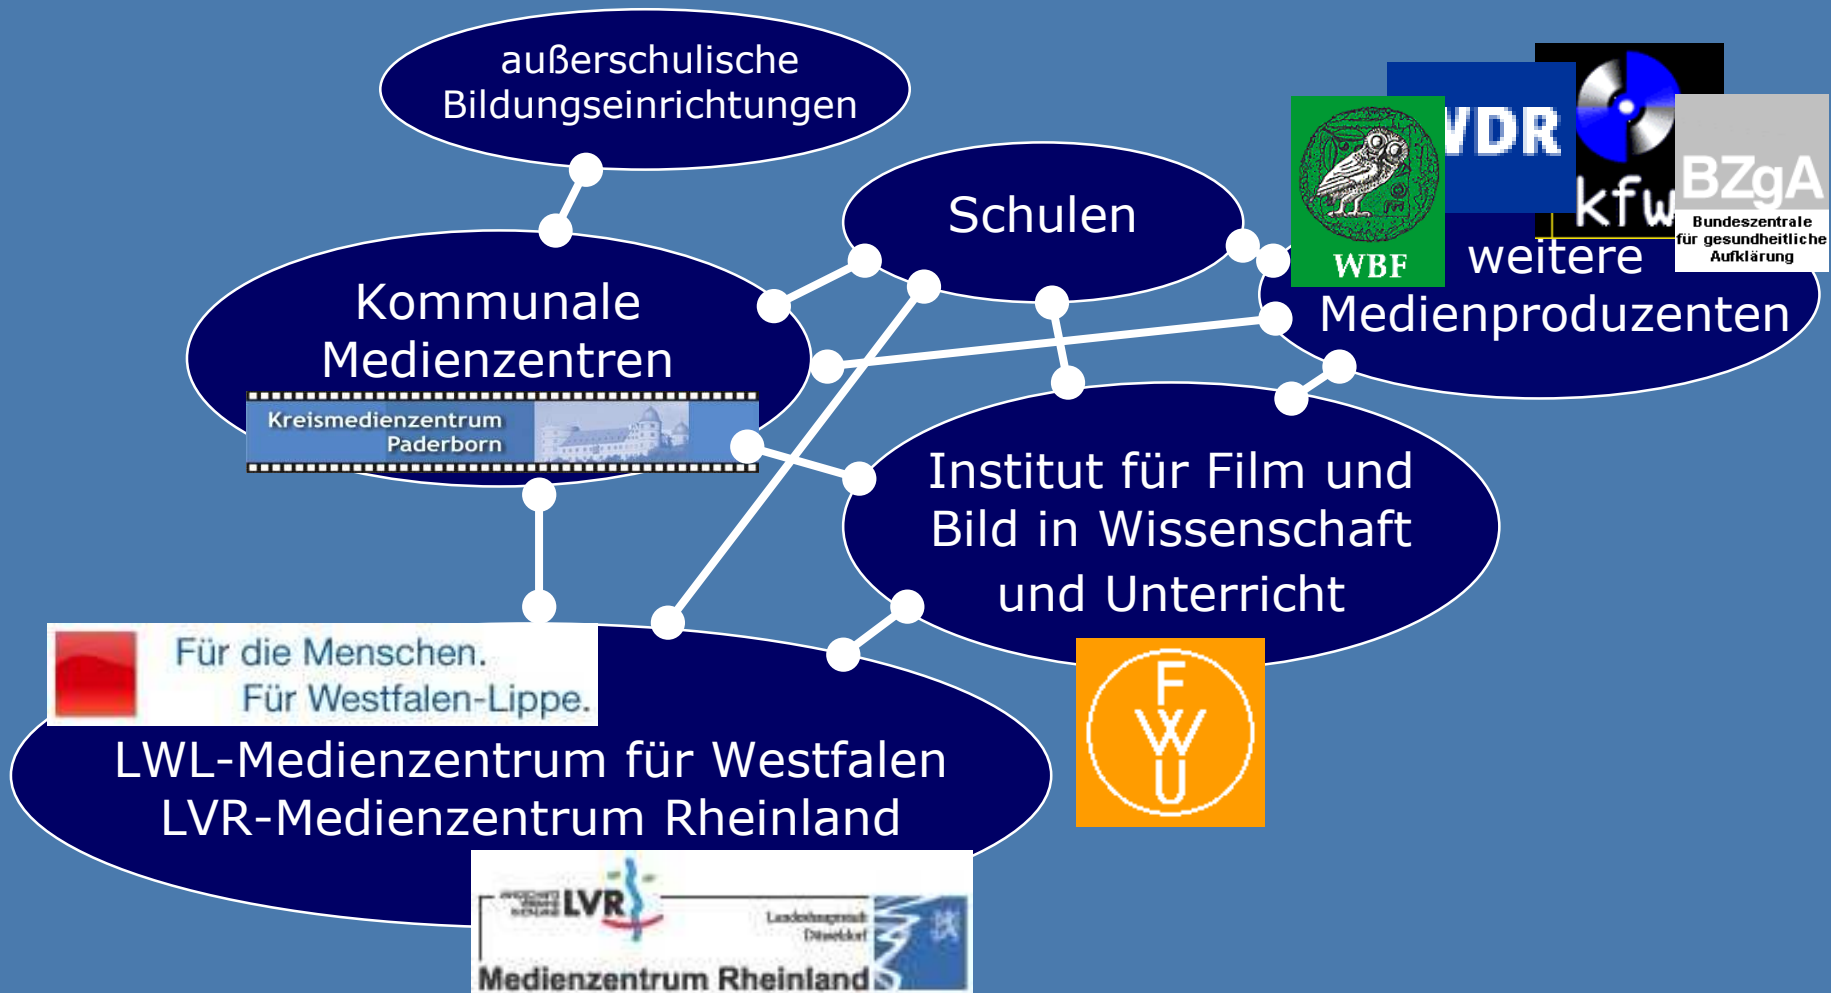

Kreismedienzentrum Paderborn

Guten Tag!

Studienseminar Paderborn, GHR-GE (Grundschule):
Mittwoch, 29. Juni 2011
11.15 – 13.15 Uhr

Kreismedienzentrum Paderborn

„EDMOND und andere Dienstleistungen kommunaler Medienzentren“

Studienseminar Paderborn, GHR-GE (Grundschule):
Mittwoch, 29. Juni 2011
11.15 – 13.15 Uhr

Kreismedienzentrum Paderborn

- Wissenswertes über kommunale Medienzentren
 - gesetzliche Grundlage
 - Vernetzung
- Dienstleistungen des Kreismedienzentrums Paderborn
 - Mediendistribution
 - Informationen im Internet
 - EDMOND ...

gesetzliche Grundlage

(SchulG): § 79

„Der *Schulträger* ist verpflichtet, die für einen ordnungsgemäßen Unterricht erforderlichen Schulanlagen, Gebäude, Einrichtungen und *Lehrmittel* bereitzustellen und zu unterhalten sowie das für die Schulverwaltung *notwendige Personal* und eine *am allgemeinen Stand der Technik und Informations-technologie orientierte Sachausstattung* zur Verfügung zu stellen. (...)“

praktische Umsetzung

Wir geben Hilfestellungen ...

... beim *verantwortungsvollen* Einsatz von *Bildungsmedien*.

Vernetzung der kommunalen Medienzentren

Dienstleistungen

1. Medien*bereitstellung*
2. Medienberatung
3. Medienlehrgänge, -fortbildung
4. Medienproduktion
5. Informations- und Öffentlichkeitsarbeit
6. WDR/SWF „Planet Schule“
(Schulfernsehen-Pannendienst)