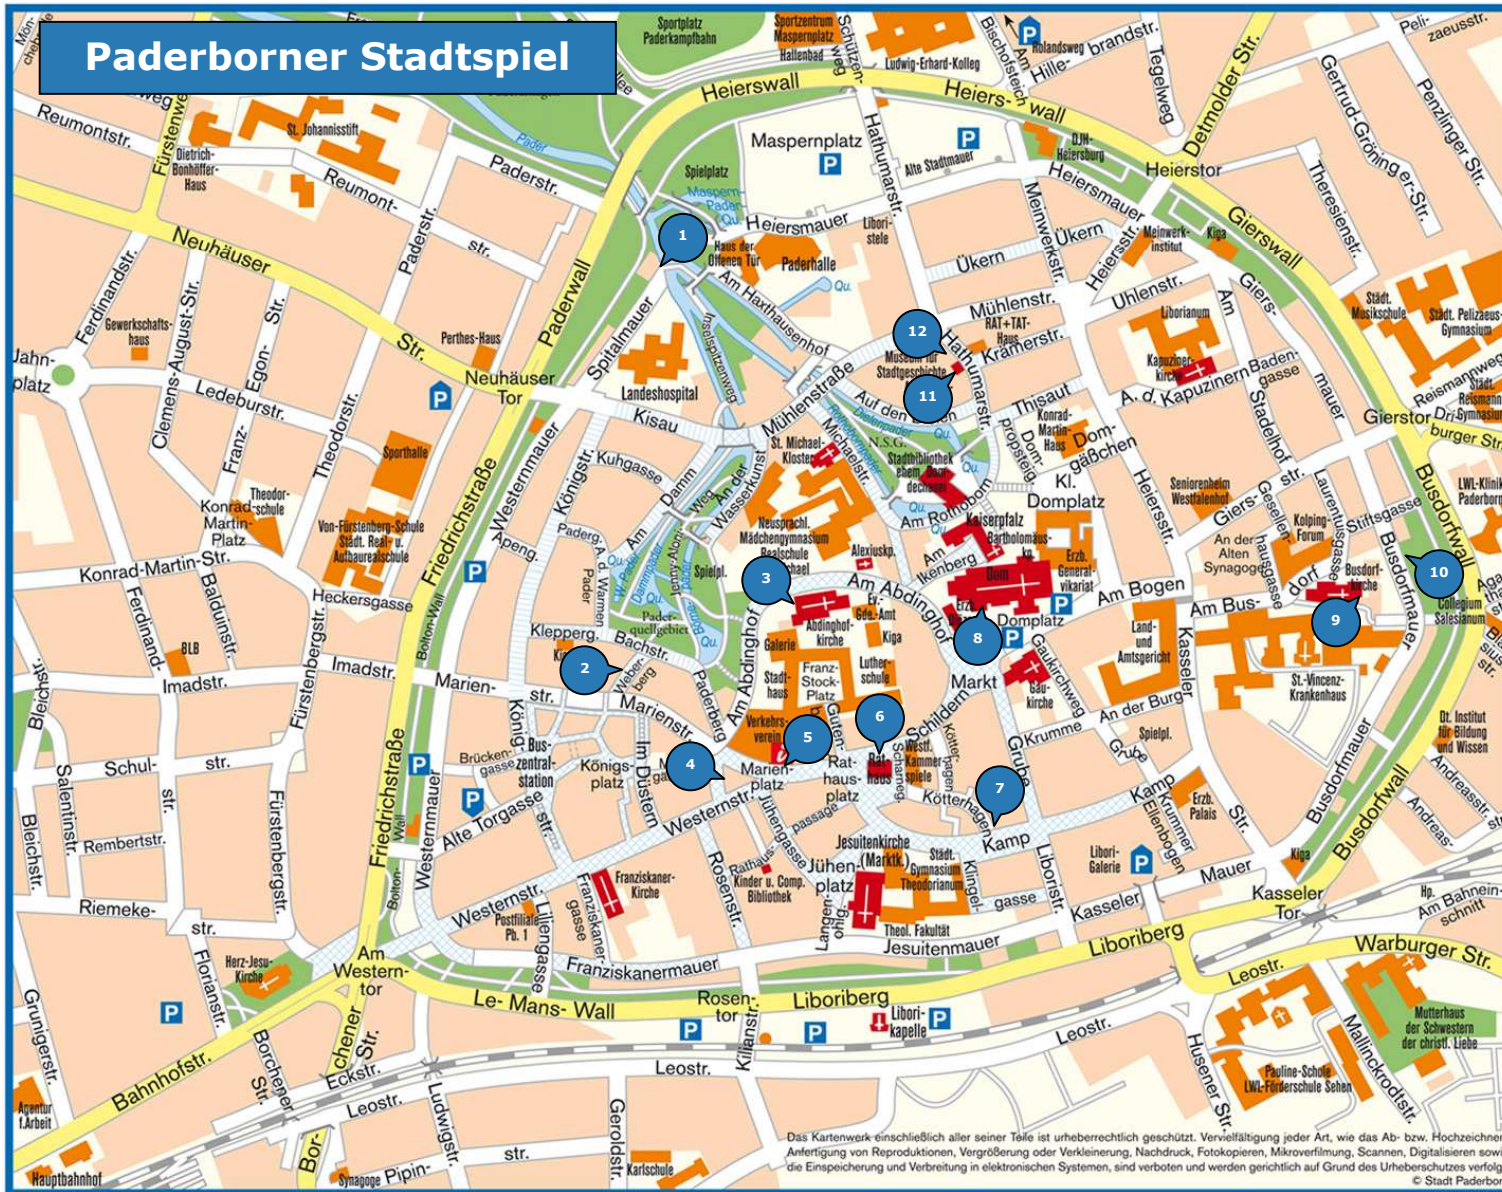

Paderborner Stadtspiel