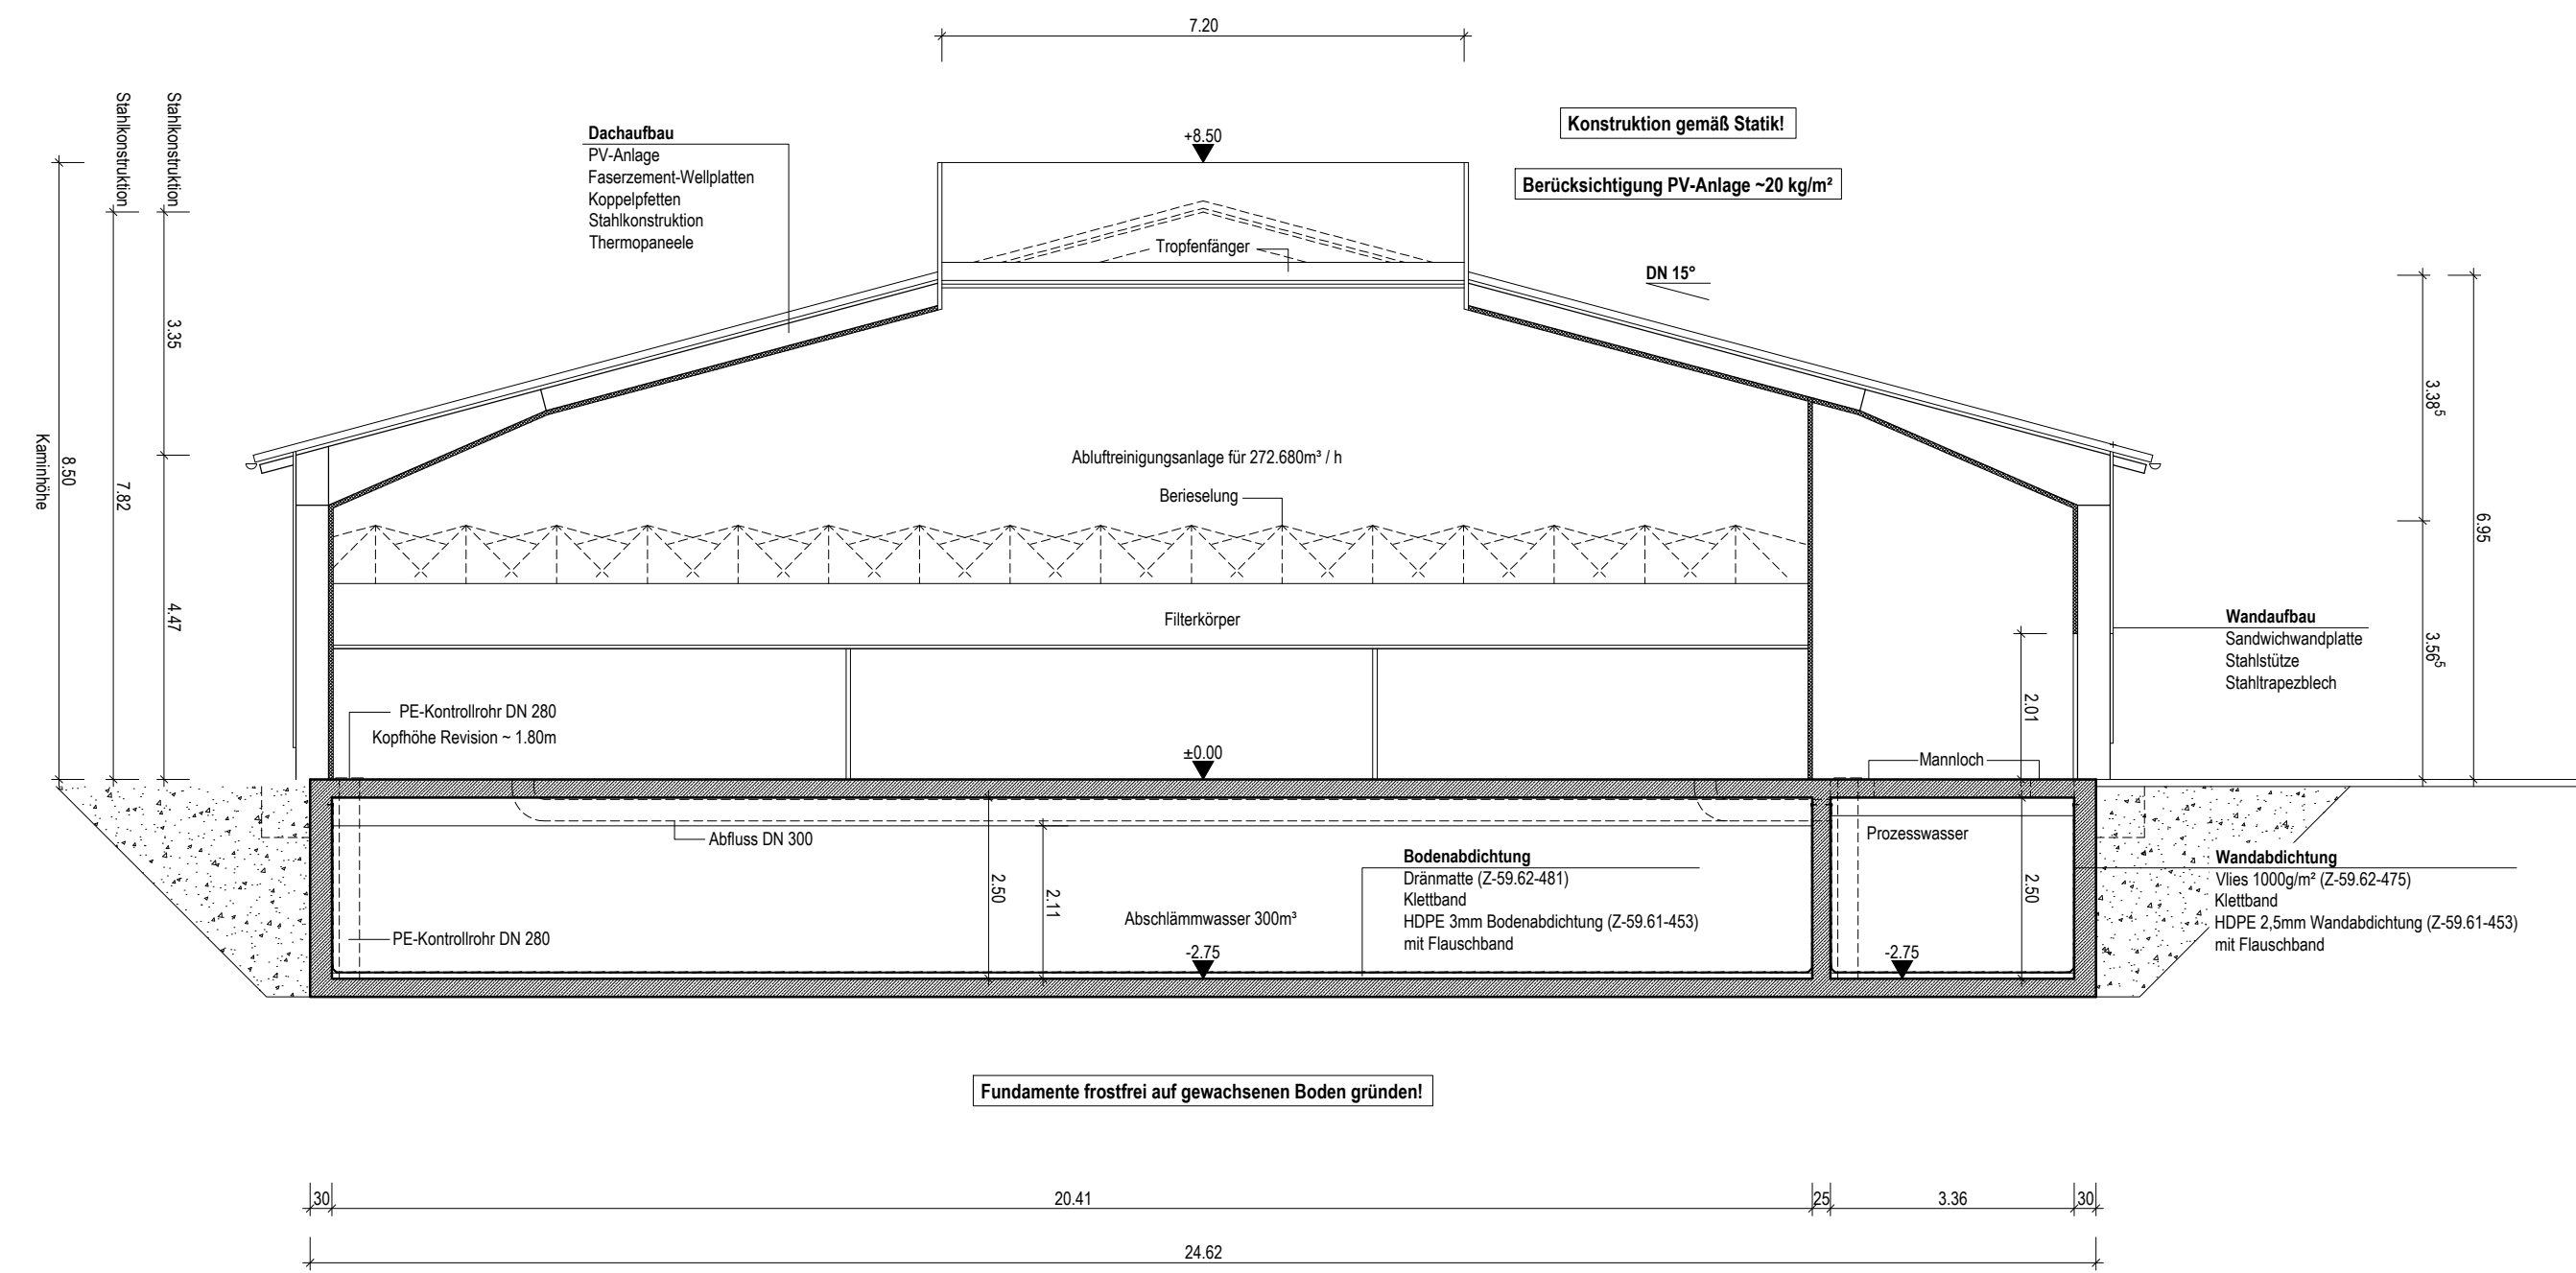

Schnitt C-C M 1:100