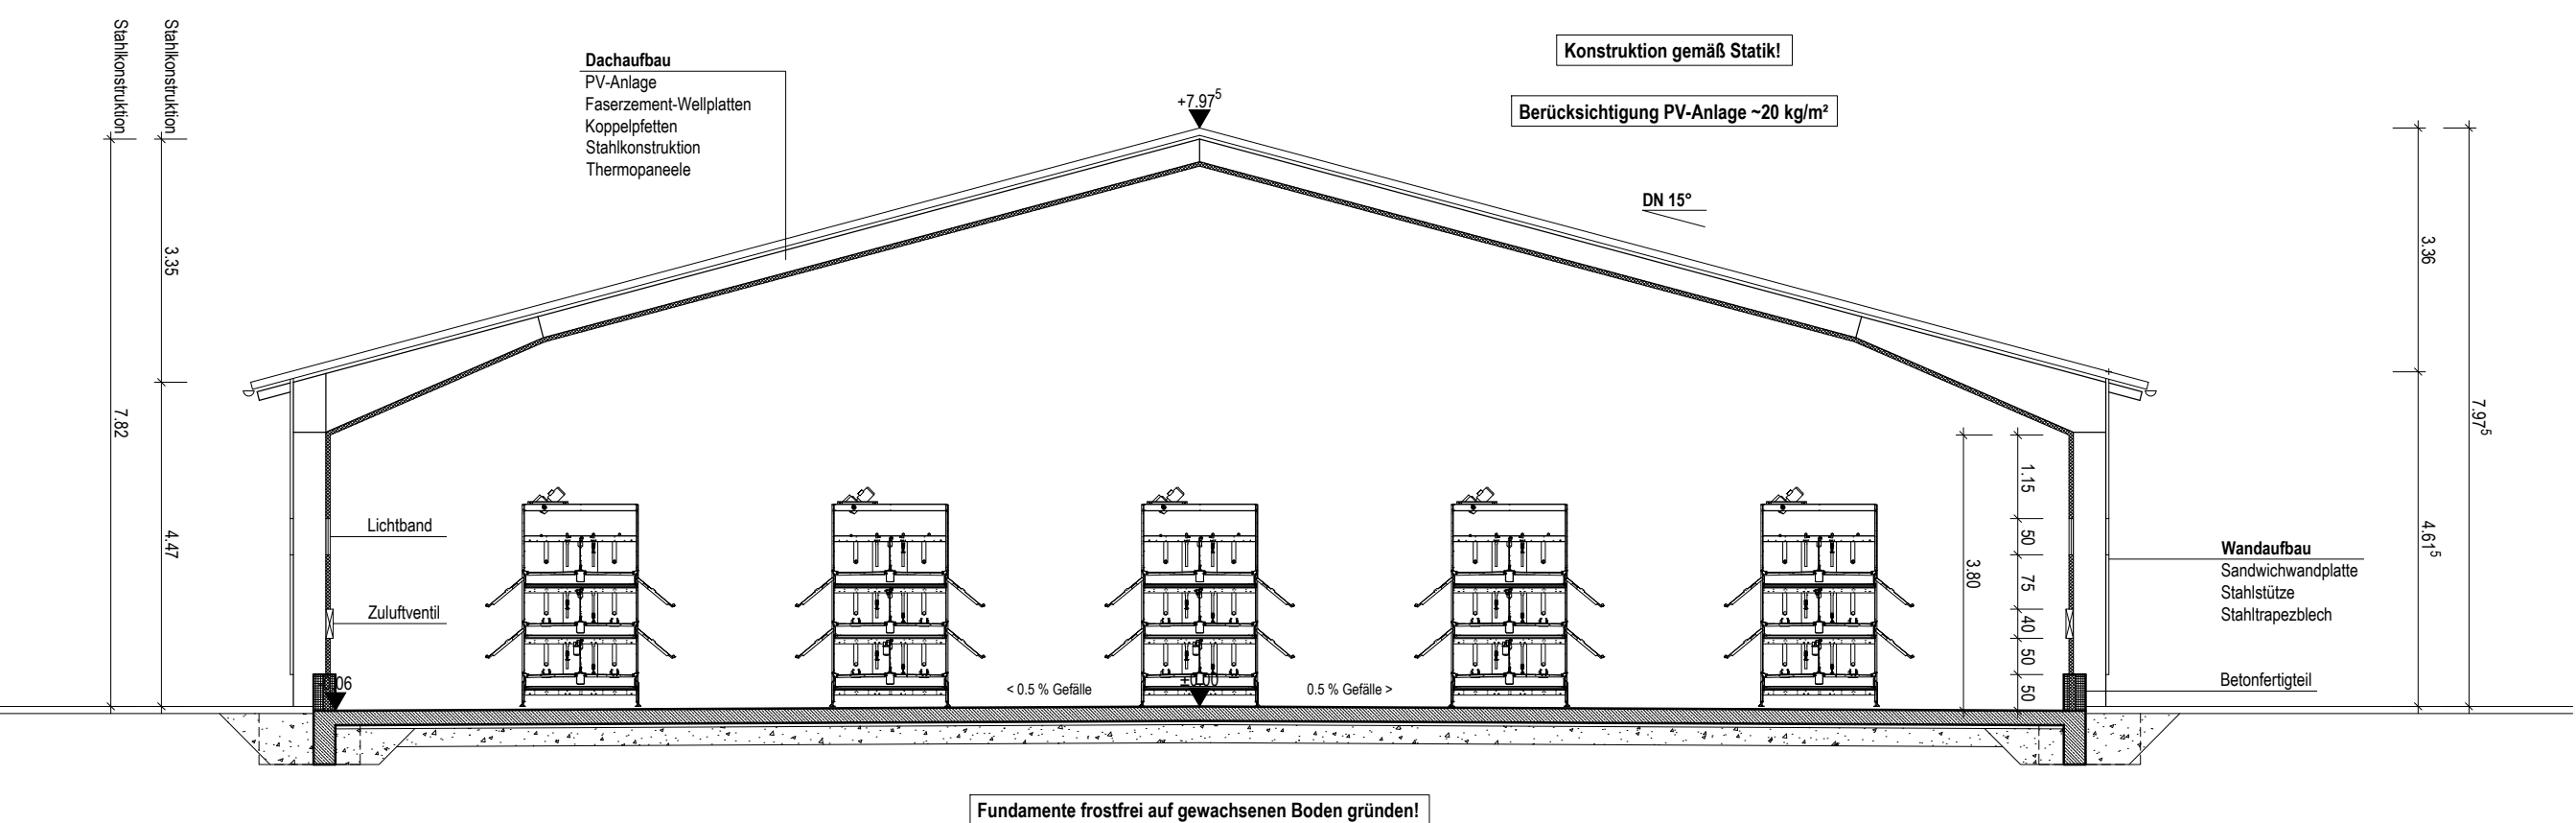

Schnitt B-B M 1:100