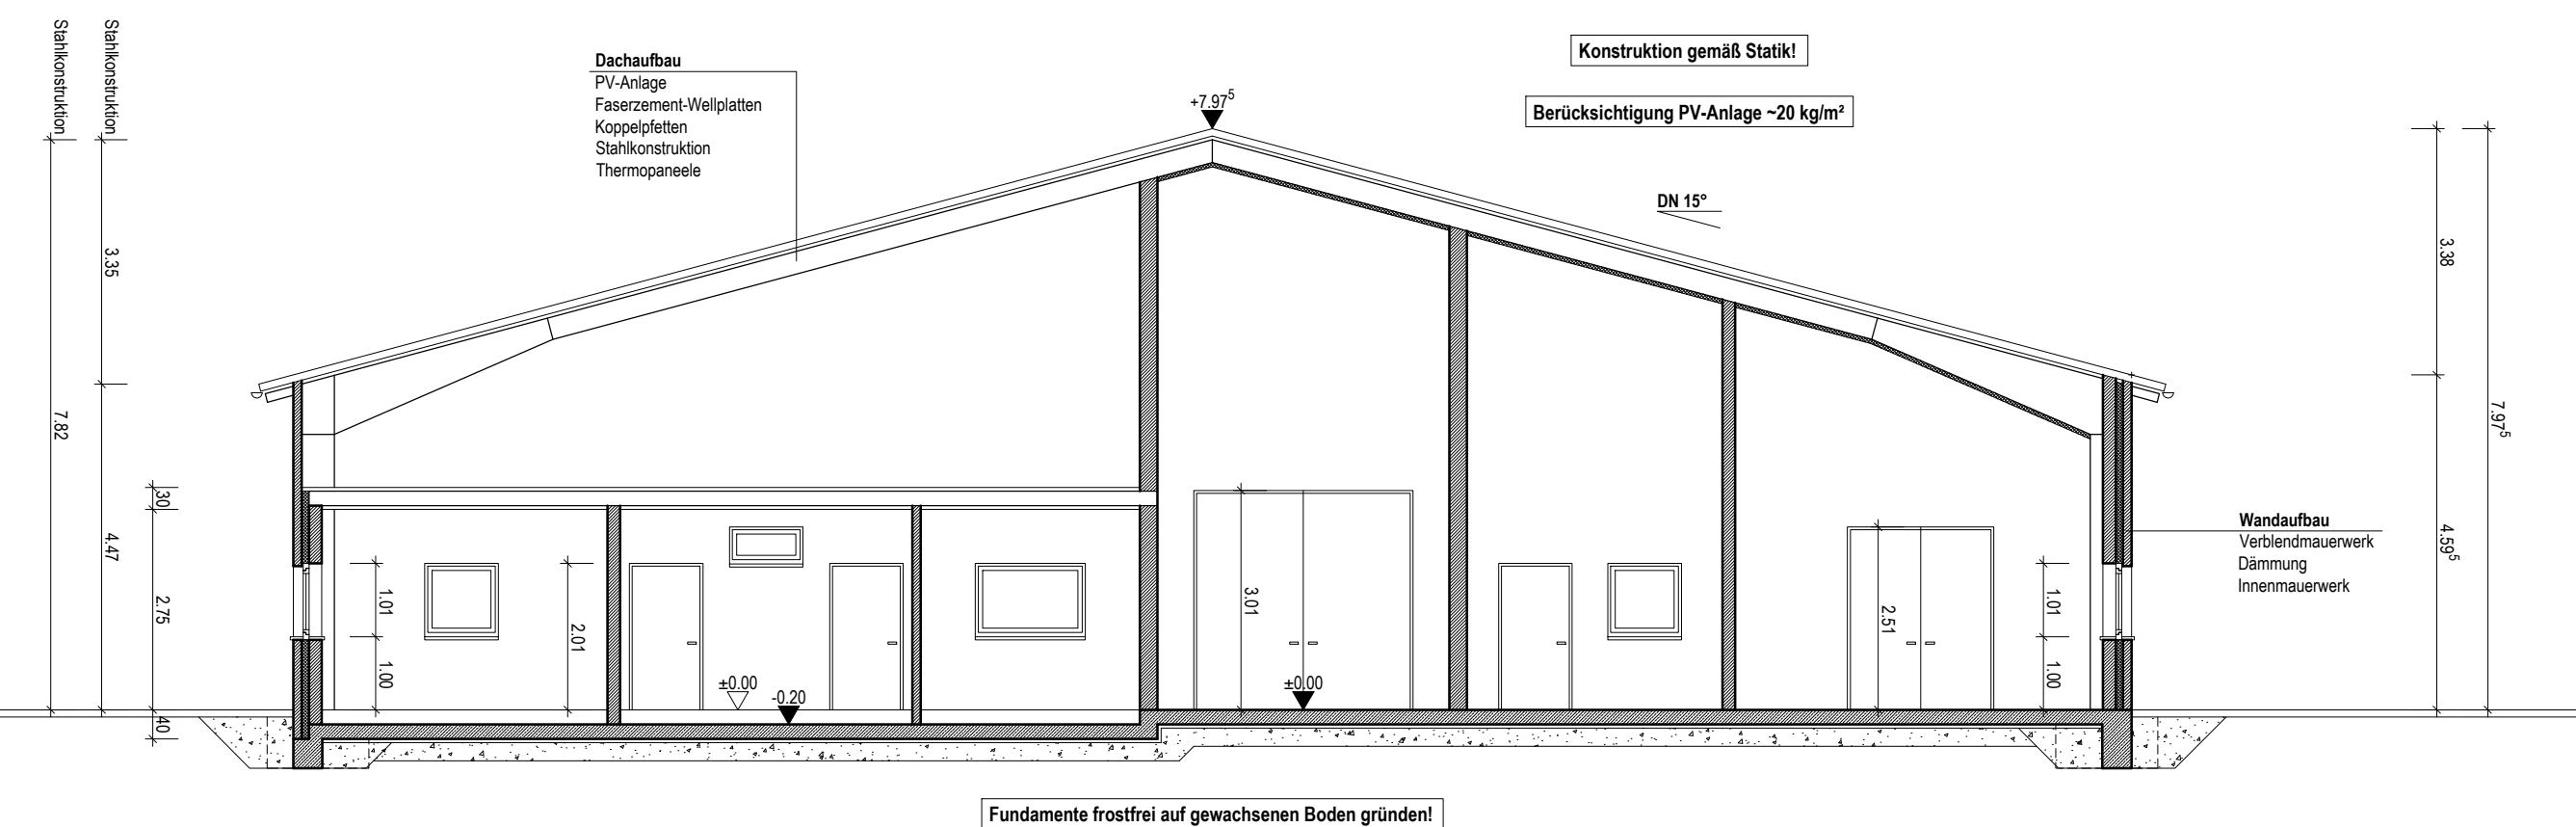

Schnitt A-A M 1:100

BImSch--Antrag

045.23

KB-Agrar GbR

Neubau eines Junghennenstalles
80.200 Plätze

Schnitte
M 1:100

Stand 08.09.2025

Bauherr Delbrück-Ostenland, den 08.09.2025

Architekt: Delbrück, den 08.09.2025