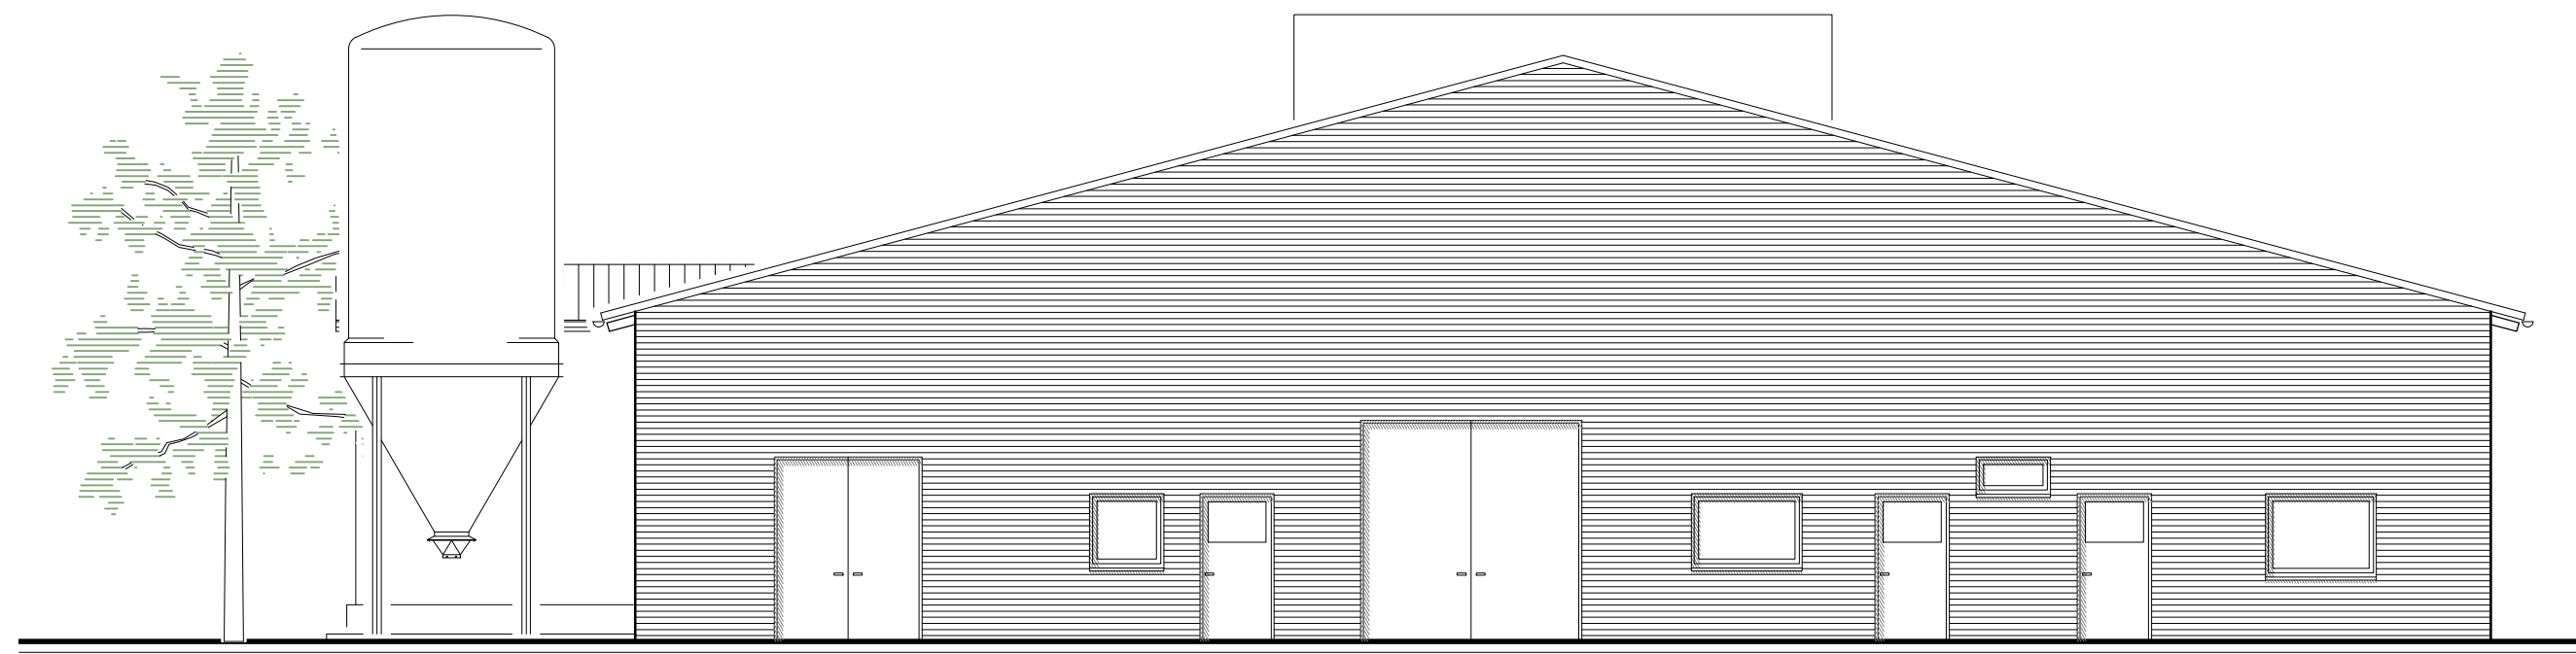

Ansicht Südost M 1:100

Ansicht Nordwest M 1:100

BlmSch--Antrag

045.23

KB-Agrar GbR

Mühlensenner Str. 90
33129 Delbrück-Ostenland
Fon 05257 / 97970
Fax 05257 / 979720

Neubau eines Junghennenstalles 80.200 Plätze

Heierweg
33129 Delbrück-Ostenland
Gemarkung Ostenland
Flur 20
Flurstück aus 25

Ansichten Nordwest und Südost M 1:100

Stand 08.09.2025

4

Bauherr Delbrück-Ostenland, den 08.09.2025

Architekt: Delbrück, den 08.09.2025