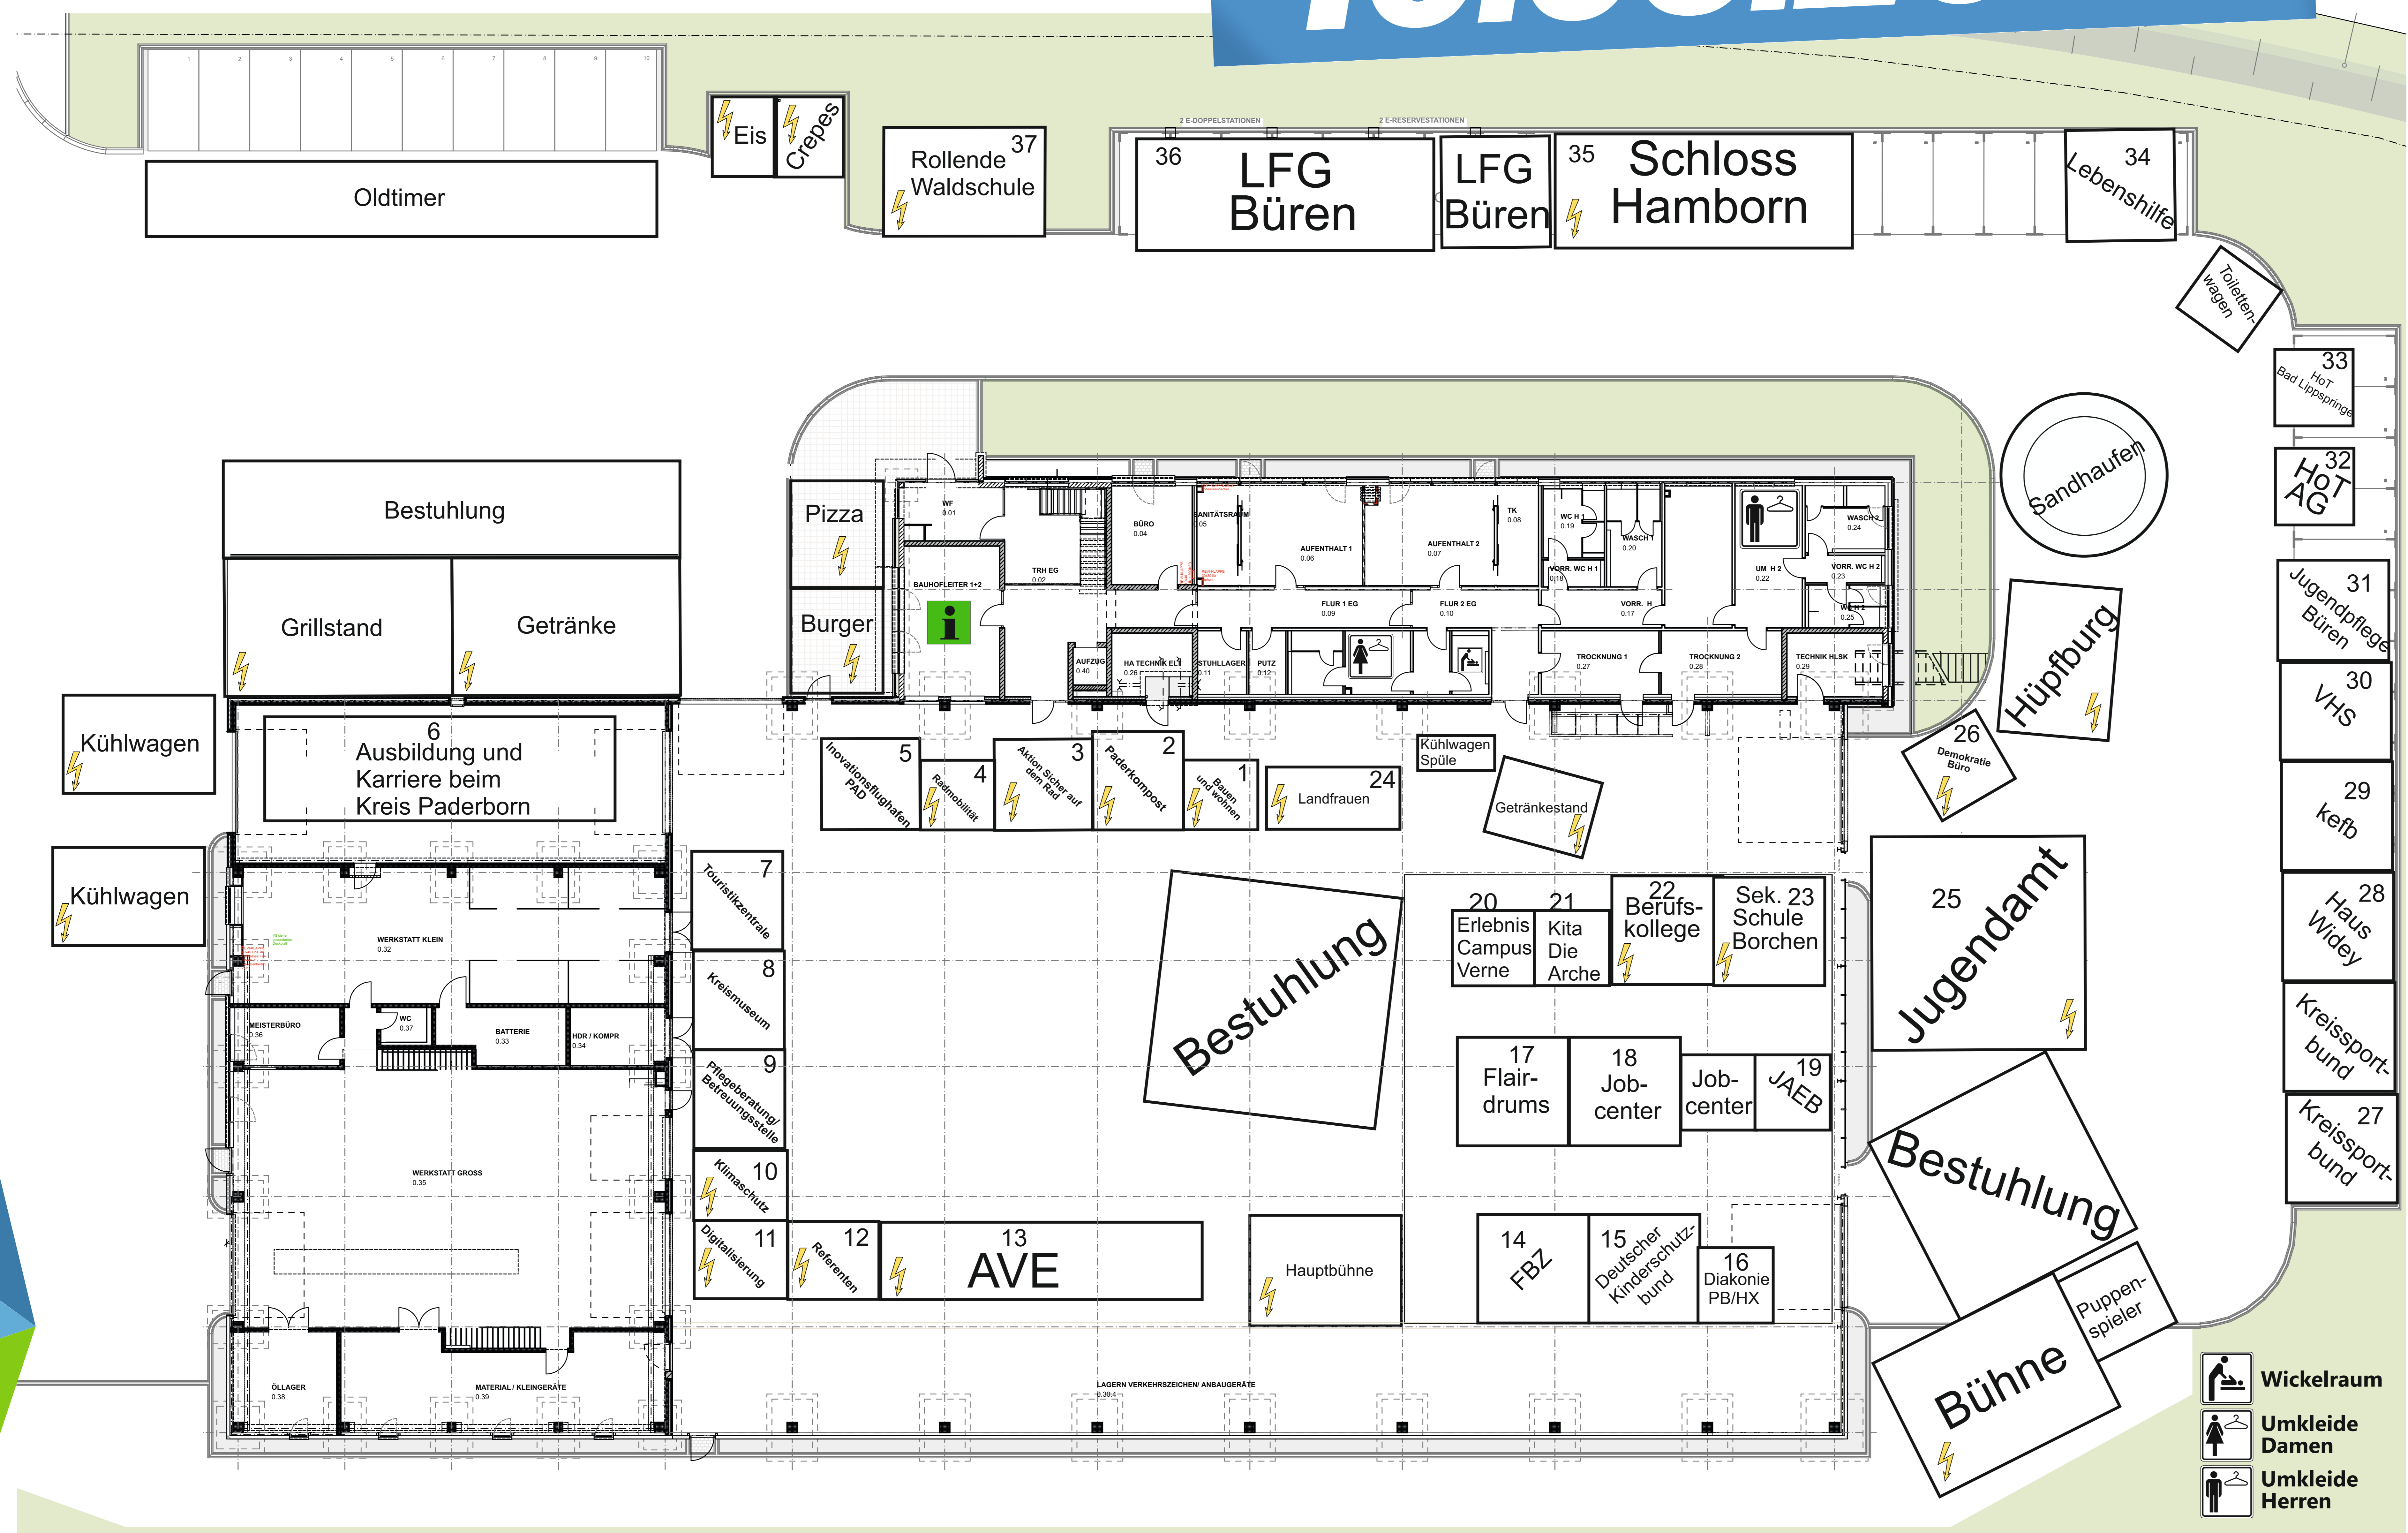

Eröffnung KREISBAUHOF & WELTKINDERTAG

10.09.2023

- 1 Amt für Bauen und Wohnen, Kreis Paderborn
- 2 Paderkompost
- 3 Aktion Sicher auf dem Rad
- 4 Radmobilität
- 5 Flughafen PAD
- 6 Ausbildung und Karriere beim Kreis Paderborn
- 7 Touristikzentrale, Amt für Wirtschaft und Tourismus, Kreis Paderborn
- 8 Kreismuseum Wewelsburg
- 9 Pflegeberatung / Betreuungsstelle, Kreis Paderborn
- 10 Klimaschutzmanagement Kreis Paderborn
- 11 Stabstelle Digitalisierung Kreis Paderborn
- 12 Büro des Kreistages, Referenten des Landrats
- 13 Abfall- und Entsorgungsbetrieb Paderborn (AVE)
- 14 Freies Beratungszentrum Paderborn
- 15 Dt. Kinderschutzbund
- 16 Diakonie PB/HX
- 17 Flairdrums
- 18 Jobcenter
- 19 Jugendamtselternbeirat
- 20 Erlebniscampus Verne
- 21 Kindertagesstätte „Die Arche“
- 22 Berufskollegs
- 23 Sekundarschule Borchen
- 24 Landfrauen Scharmede
- 25 Jugendamt des Kreises Paderborn
- 26 DemokratieBüro „Vielfalt lieben“ des Kreises Paderborn
- 27 Kreissportbund
- 28 Haus Widey, Salzkotten
- 29 Katholische Erwachsenen- und Familienbildungsstätte
- 30 Volkshochschule
- 31 Jugendpflege Büren
- 32 HoT AG
- 33 HoT Bad Lippspringe
- 34 Lebenshilfe
- 35 Schloss Hamborn
- 36 Liebfrauen-Gymnasium Büren
- 37 Rollende Waldschule

Weitere Aussteller/Stände Außengelände
 Getränkestand, Grillstand, Crepéstand, Softeis, Pizzastand
 Zwei Reihen Oldtimer, Fahrzeuge des Amtes 69, Kreisfeuerwehr- und Technikzentrale mit verschiedensten Fahrzeugen, Polizei, UV-Team, THW

**DER KREIS
IST BUNT**

www.kreis-paderborn.de/derkreisistbunt

Beginn 11:00 Uhr, Alte Schanze, 33106 Paderborn