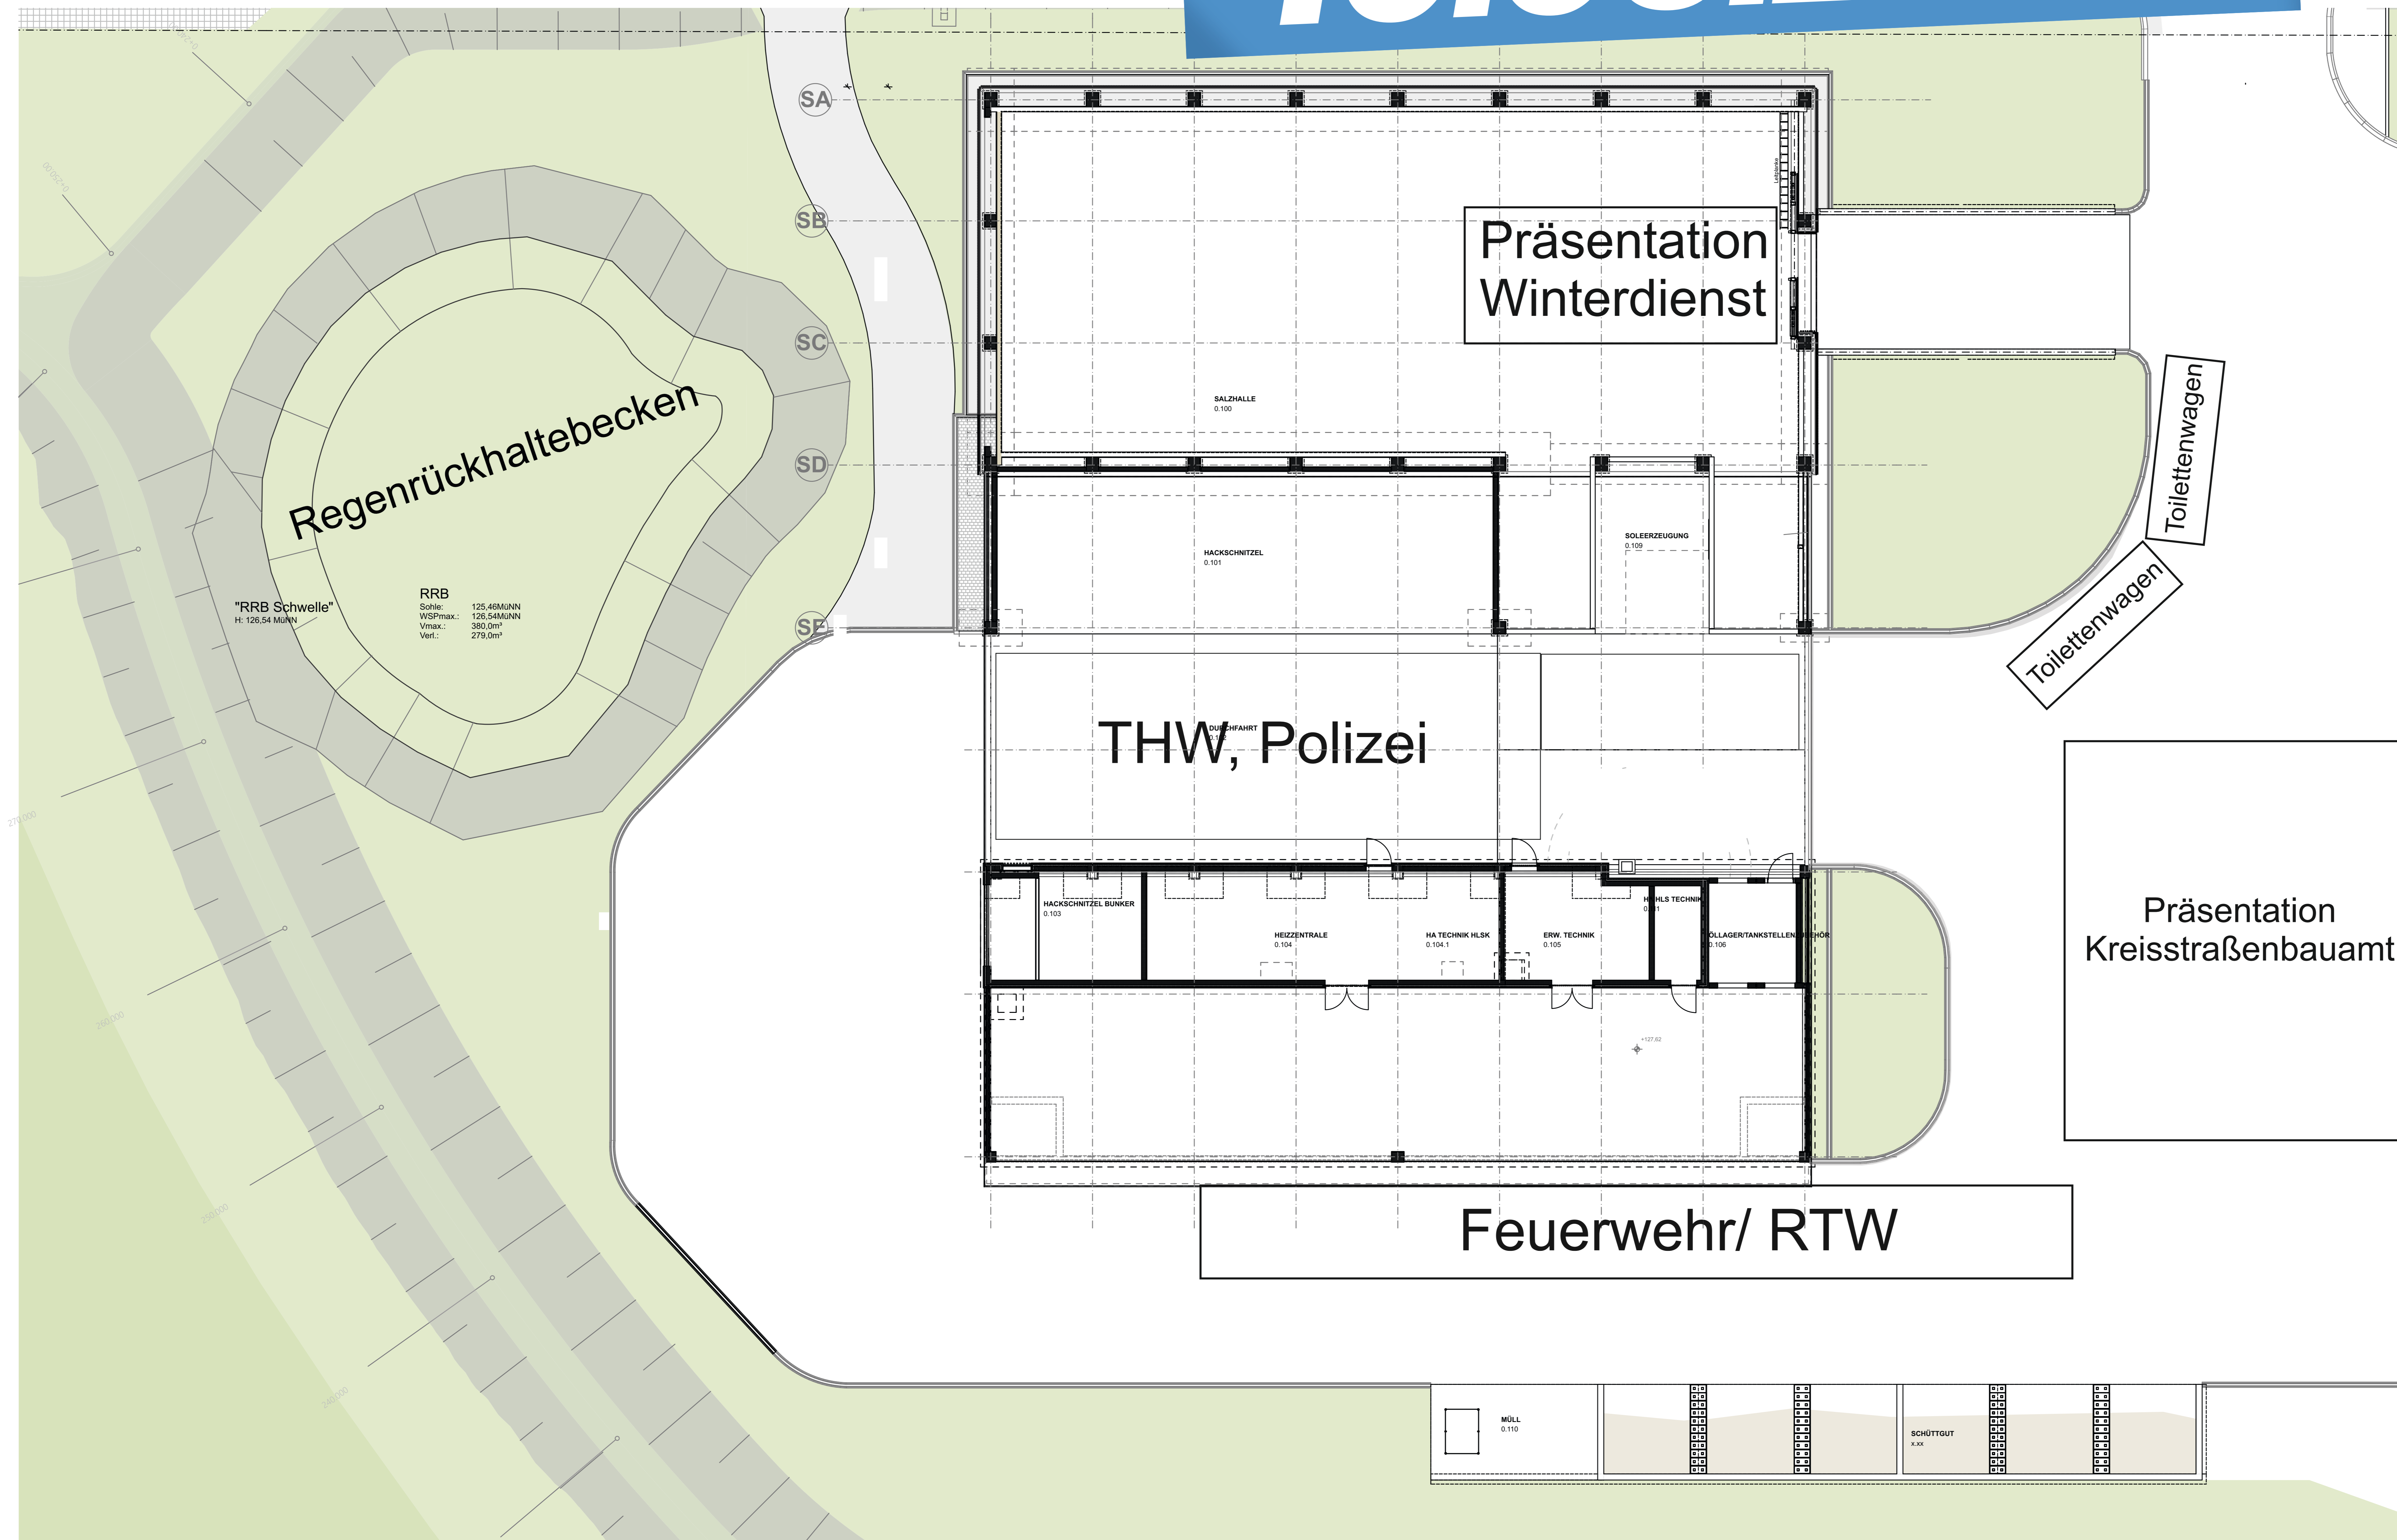

Eröffnung **KREISBAUHOF**

& **WELTKINDERTAG**

10.09.2023

Beginn 11:00 Uhr, Alte Schanze, 33106 Paderborn

**DER KREIS
IST BUNT**

www.kreis-paderborn.de/derkreisistbunt