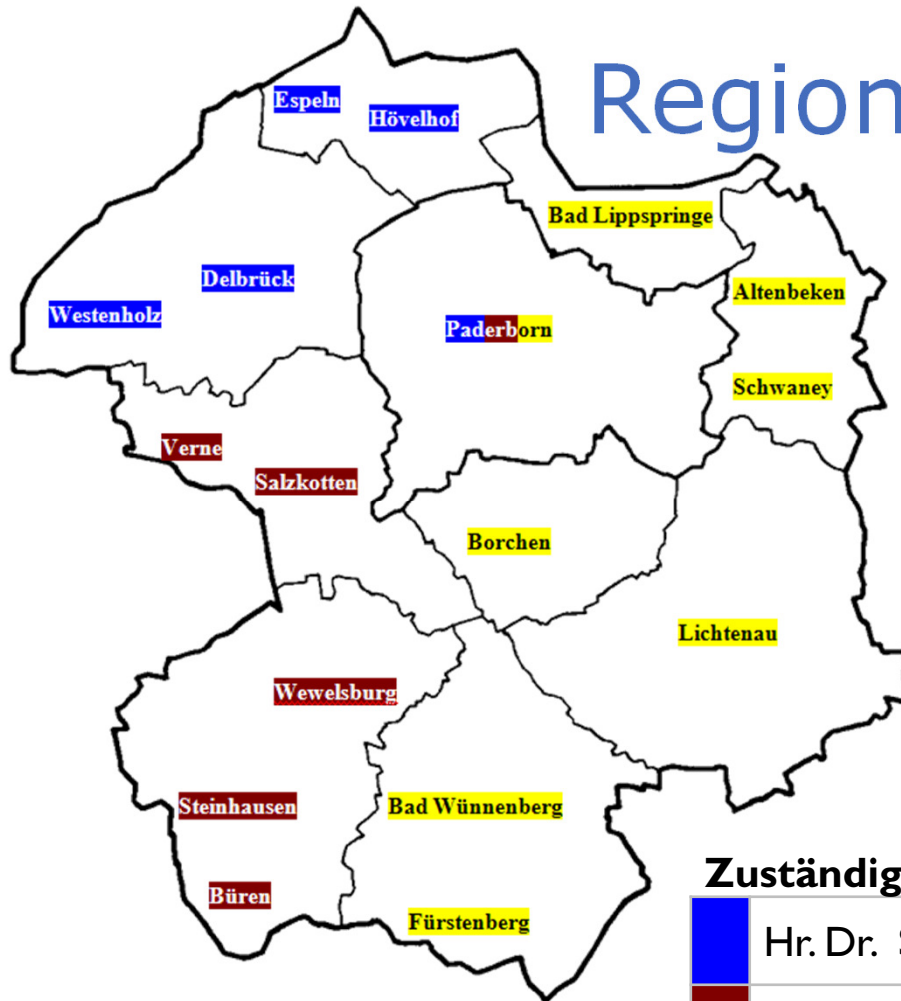

# Regionalteams

- 128 Schulen in der Stadt und im Kreis PB\*
- 46.687 Schüler(innen)\*
- 3.515 Lehrkräfte\*

\*bezogen auf das Schuljahr 2016/17