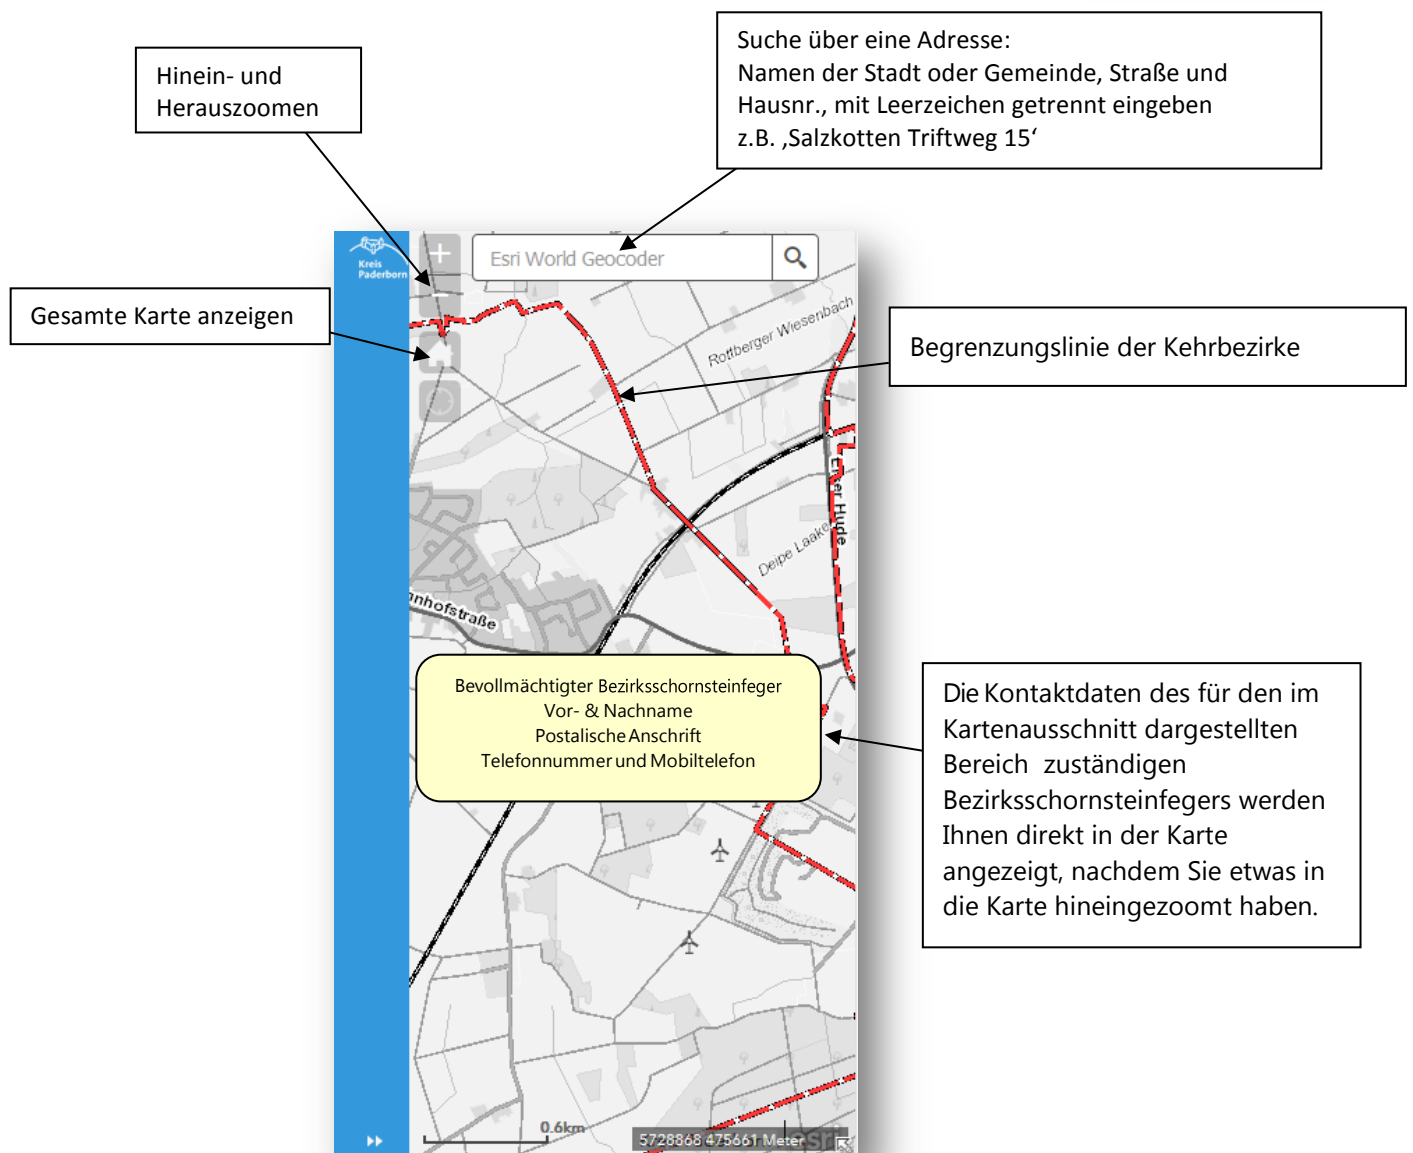

Start des Kartendienstes auf Tablets oder Smartphones über den Schalter

Karte anzeigen

Weitergehende Informationen zum Schornsteinfegerwesen erhalten Sie auf der [Internetseite des Ordnungsamtes des Kreises Paderborn](#).

Ihre Ansprechpartnerin:

Frau Trachternach

Ordnungsamt

Tel.: 05251 308 - 3235

Fax: 05251 308 - 3299

E-Mail: trachternachm@kreis-paderborn.de