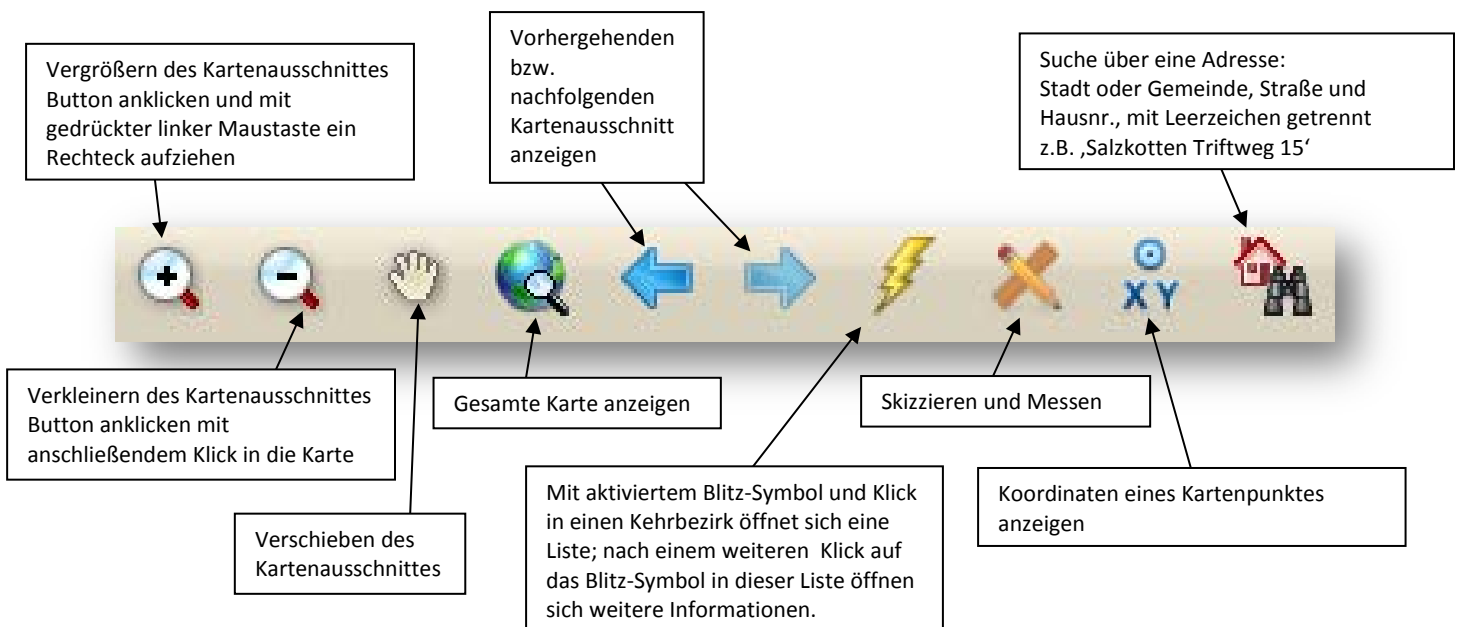

## Schornstefegerkehrbezirke

Mit diesem Kartendienst können Sie sich eine Übersicht über die Schornstefegerkehrbezirke im Kreis Paderborn verschaffen und den für Sie zuständigen Bezirksschornstefeger herausfinden ...

Start des Kartendienstes am Desktop-PC oder am Laptop über den Schalter

 Karte anzeigen

Die Kontaktdaten des für den im Kartenausschnitt dargestellten Bereich zuständigen Bezirksschornstefegers werden Ihnen direkt in der Karte angezeigt, nachdem Sie etwas in die Karte hineingezoomt haben.

Begrenzungslinie der Kehrbezirke